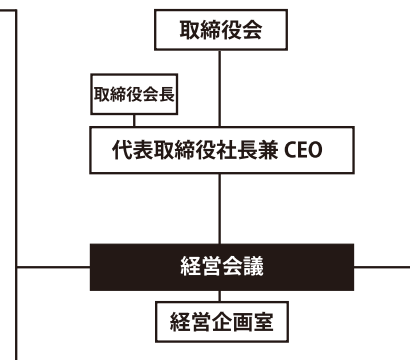

プロデュース統括センター			
Unit 1	Group 1	Group 2	Group 3
Unit 2	Group 4	Group 5	Group 6
	Group 8		
	Group 7		
Unit 3	太陽演出	女子♥プロ	Creative Tank
Unit 4	PSC	TYPE	制作管理

ビジネスデザインセンター		
	Alliance Lab	
Development Design		
R & D	プロデュース Group	
	TECARAT	
school	大野 Group	
	T×T	
+Ring		
Technical Direction Dept.	Edit Room	Sound Design Room
	Encode Room	System Support